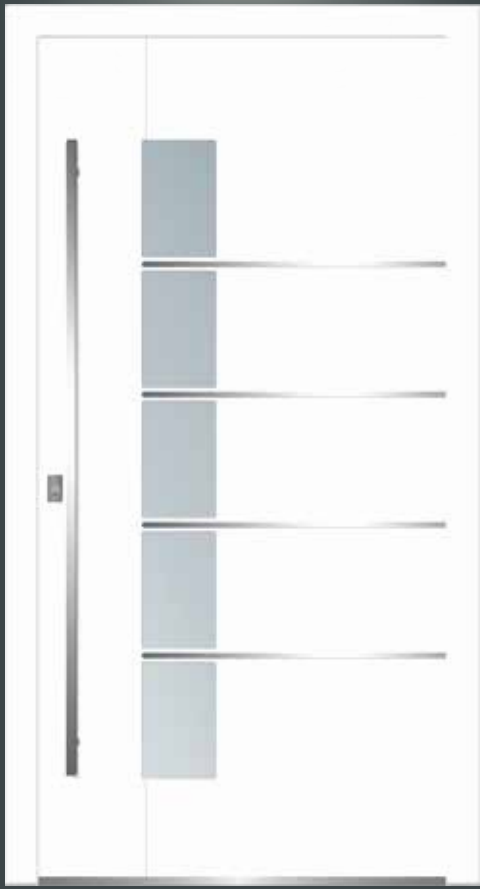

NR. 522

ALU • RAL 9016 / PVC RAL 9016
QEIQ 6 MM I ZALLUAR