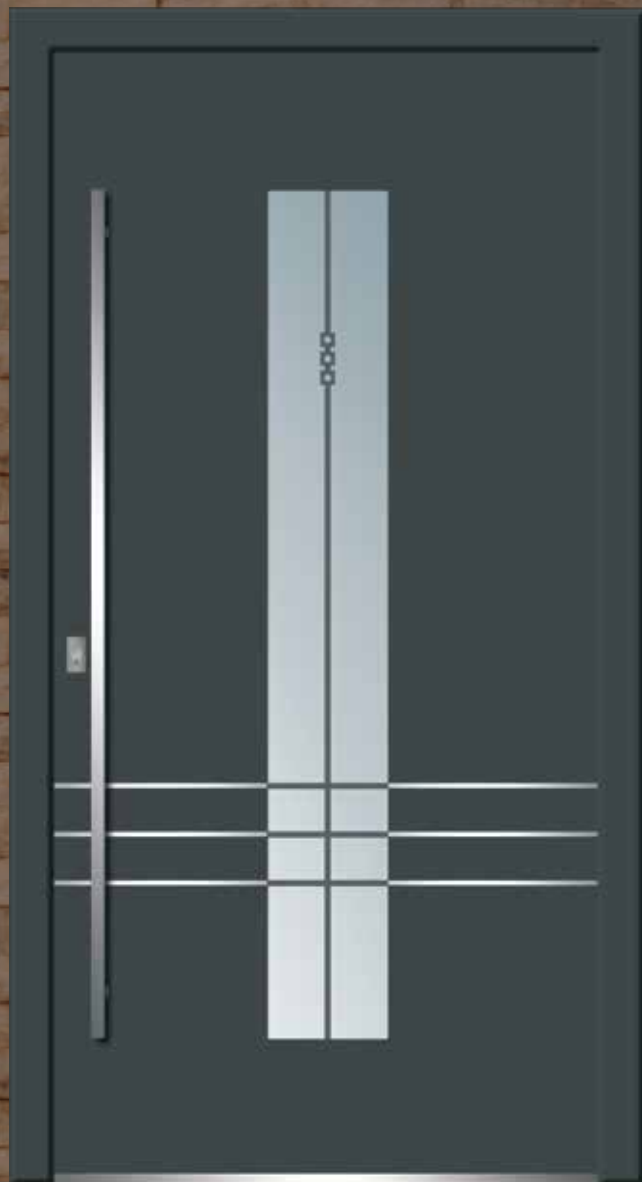

ALU • RAL 7016 / PVC RAL 9016  
QELOQ 6 MM I ZALLUAR ME DEKOR

NR. 527

*Për një jetë të lumtur..*

NR. 528

ALU • RAL 7016 / PVC RAL 9016  
QELQ 6 MM I ZALLUAR ME DEKOR

NR. 529

ALU • RAL 9016 / PVC RAL 9016  
QELQ 6 MM I ZALLUAR ME DEKOR