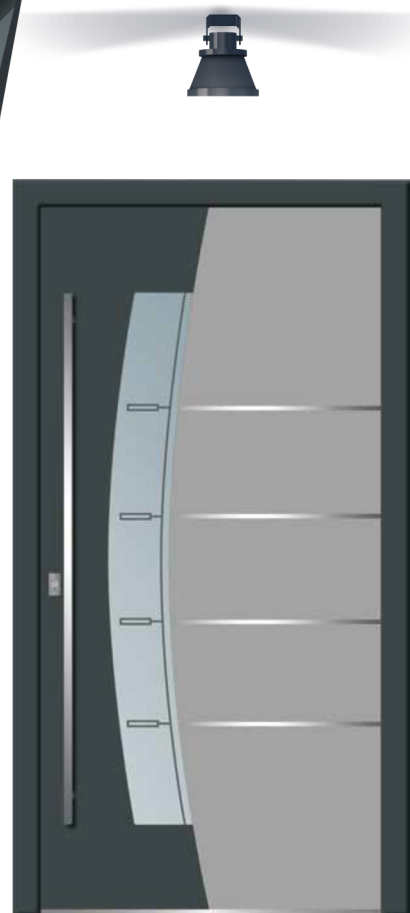

# DREN

FABRIKA E DRITAREVE

Powered by

interALUMIN 

NR. 500

ALU • NOIR 2800 + GRIS 2800 / PVC RAL 9016  
QEIQ 6 MM I ZALLUAR ME DEKOR

NR. 501

ALU • NOIR 2800 + RAL 9007 / PVC RAL 9016  
QEIQ 6 MM I ZALLUAR ME DEKOR