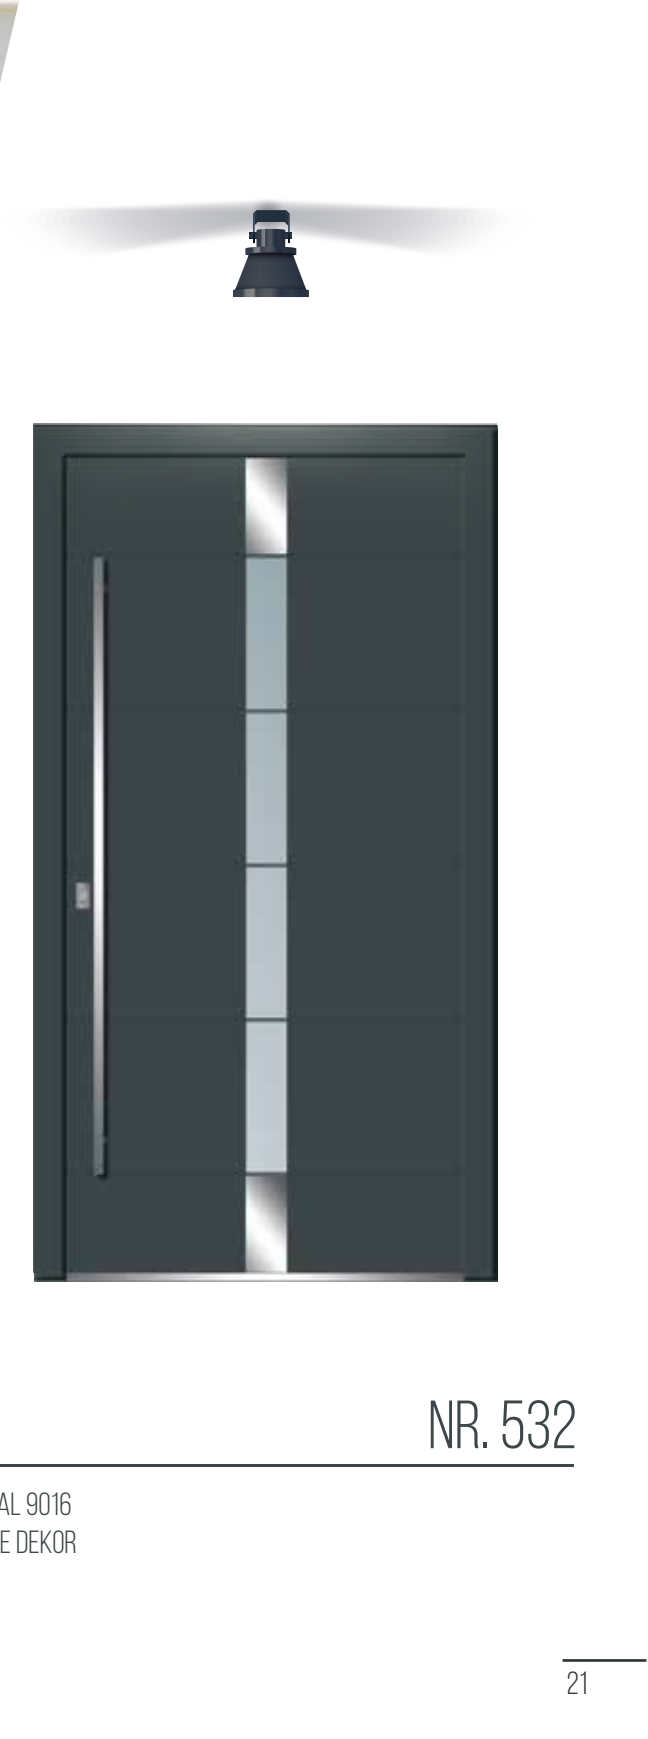

NR. 530

ALU • RAL 7016 / PVC RAL 9016  
QELQ 6 MM I ZALLUAR ME DEKOR

NR. 531

ALU • RAL 9016 / PVC RAL 9016  
QELQ 6 MM I ZALLUAR ME DEKOR

NR. 532

NR. 532

ALU • RAL 7016 / PVC RAL 9016  
QELO 6 MM I ZALLUAR ME DEKOR