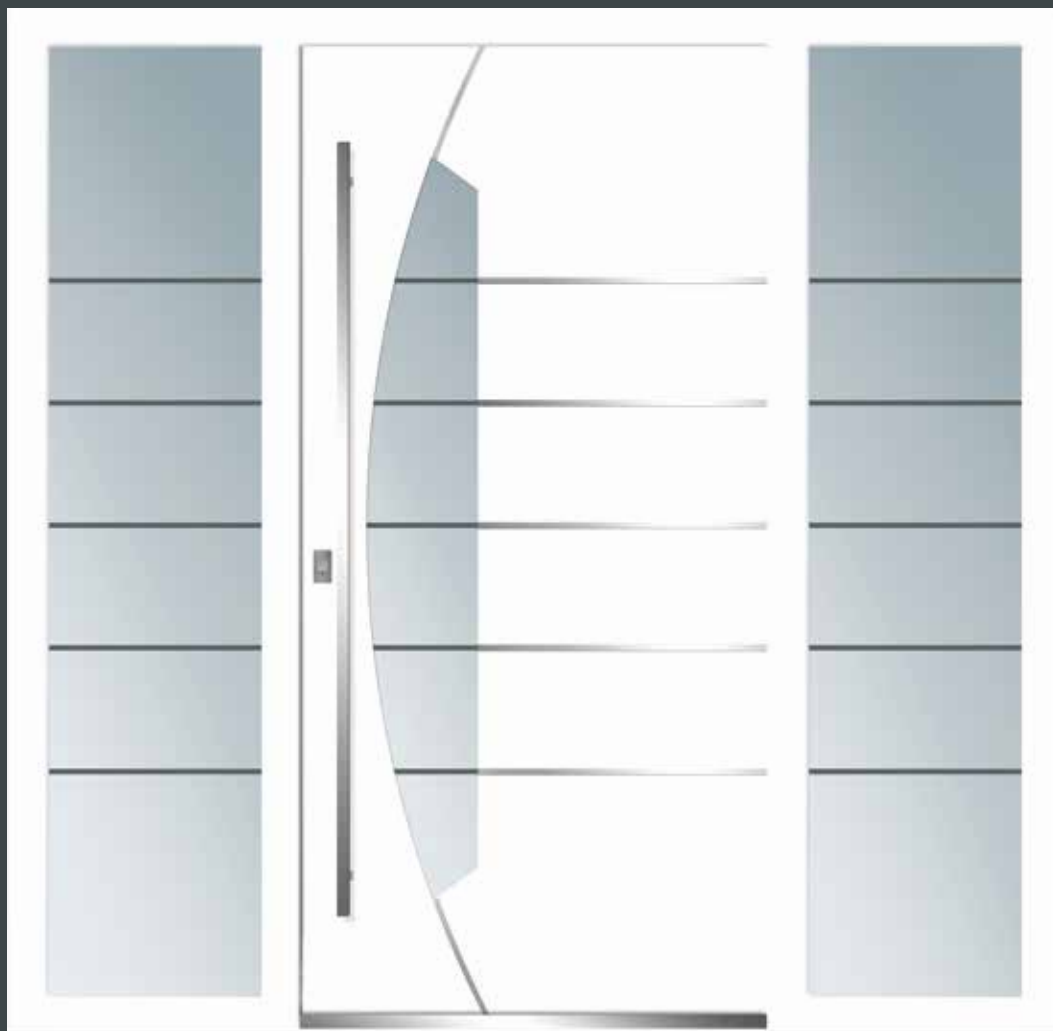

NR. 525

ALU • RAL 9016 / PVC RAL 9016
QELOQ 6 MM I ZALLUAR ME DEKOR