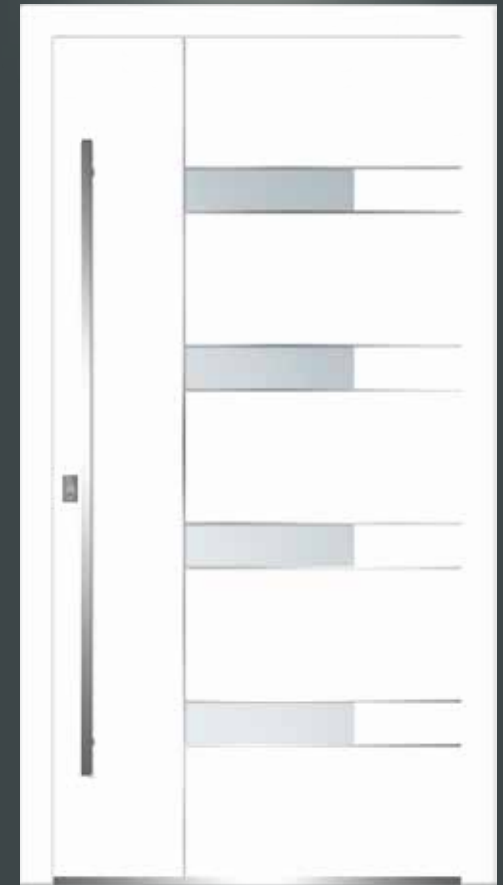

NR. 524

ALU • RAL 9016 / PVC RAL 9016
QELO 6 MM I ZALLUAR