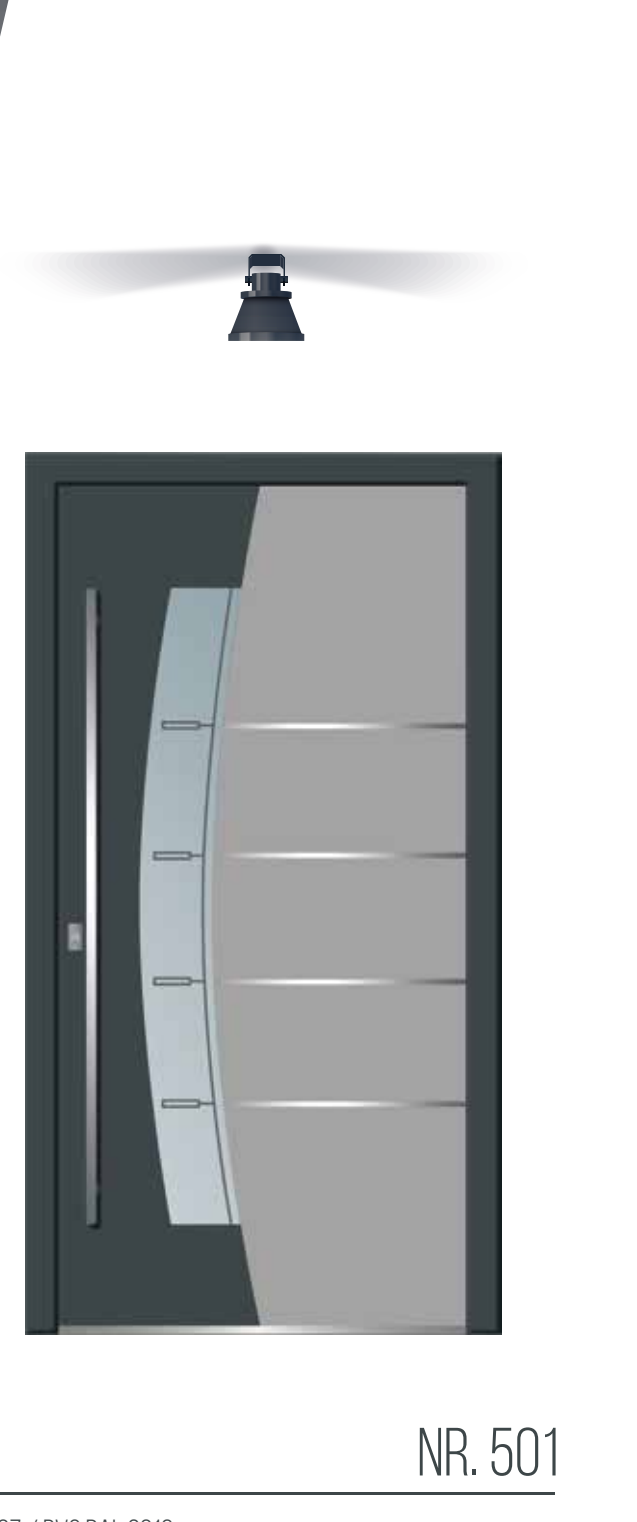

# DREN

FABRIKA E DRITAREVE

Powered by

interALUMIN 

NR. 500

ALU • NOIR 2800 + GRIS 2800 / PVC RAL 9016  
QEIQ 6 MM I ZALLUAR ME DEKOR

NR. 501

ALU • NOIR 2800 + RAL 9007 / PVC RAL 9016  
QEIQ 6 MM I ZALLUAR ME DEKOR