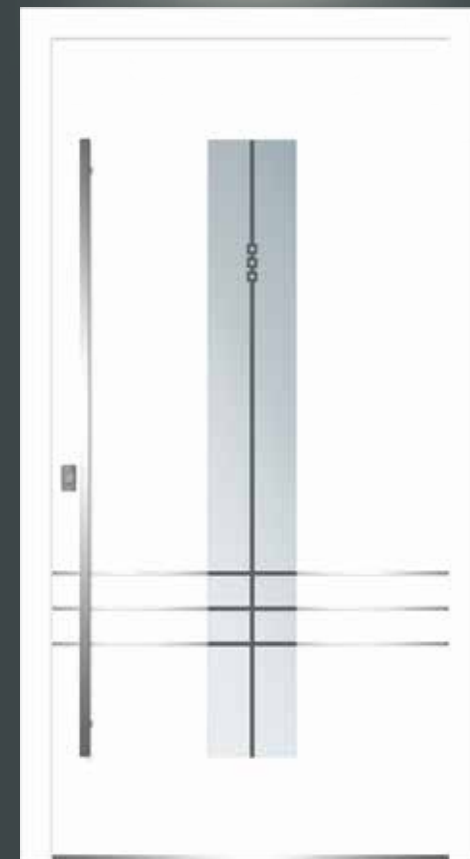

NR. 531

ALU • RAL 9016 / PVC RAL 9016
QELQ 6 MM I ZALLUAR ME DEKOR